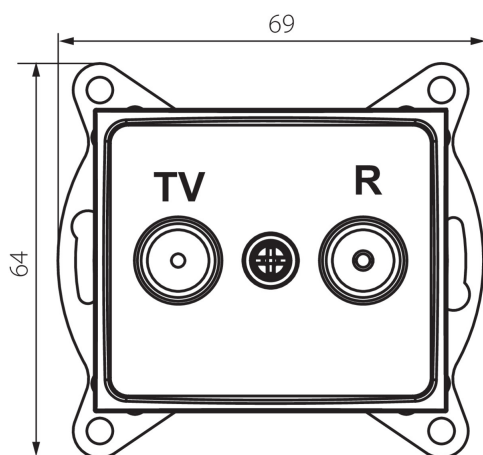

### VŠEOBECNÉ ÚDAJE:

**Farba:** šampanská

**Miesto montáže:** na zabudovanie do steny

**Šírka [mm]:** 69

**Výška [mm]:** 64

**Priemer montážnej krabice:** 60

**Počet zásuviek:** 2

### TECHNICKÉ PARAMETRE:

**Materiál:** PC

**Typ zásuvky:** RTV koncová

**Plast:** PC

**Stupeň IP:** 20