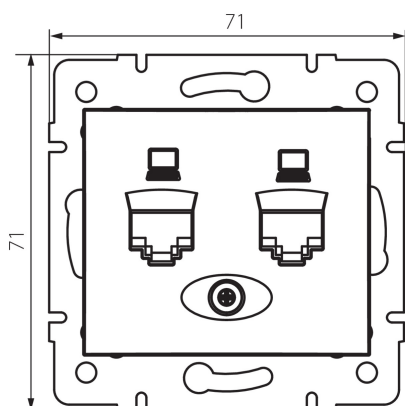

25050 DOMO 01-1410-050 sz

Dvojitá dátová zásuvka - nezávislá (2x RJ45Cat 5e Jack)

5905339250506

VŠEOBECNÉ ÚDAJE:

Farba: šampanská

Miesto montáže: na zabudovanie do steny

Šírka [mm]: 71

Výška [mm]: 71

Priemer montážnej krabice: 60

Počet zásuviek: 2

TECHNICKÉ PARAMETRE:

Materiál: PC

Typ zásuvky: dvojitá dátová zásuvka 2 x rj45 cat 5e

Plast: PC

Stupeň IP: 20

LOGISTICKÉ ÚDAJE:

Spôsob balenia: 10

Počet kusov v druhom balení: 10

Počet kusov v hromadnom balení: 120

Čistá kusová hmotnosť [g]: 62

Gramáž [g]: 74.58

Dĺžka kusového balenia [cm]: 10

Šírka kusového balenia [cm]: 4

Výška kusového balenia [cm]: 14

Hmotnosť kartónu [kg]: 8.9496

Šírka kartónu [cm]: 25.5

Výška kartónu [cm]: 32

Dĺžka kartónu [cm]: 44

Objem kartónu [m³]: 0.035904