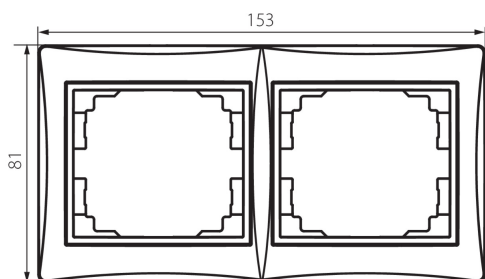

25058 DOMO 01-1470-050 sz

Horizontálny dvojnásobný rámček

5905339250582

VŠEOBECNÉ ÚDAJE:

Farba: šampanská

Šírka [mm]: 152

Výška [mm]: 81

TECHNICKÉ PARAMETRE:

Materiál: PC

Plast: PC

LOGISTICKÉ ÚDAJE:

Spôsob balenia: 10

Počet kusov v druhom balení: 10

Počet kusov v hromadnom balení: 120

Čistá kusová hmotnosť [g]: 30

Gramáž [g]: 41.42

Dĺžka kusového balenia [cm]: 10

Šírka kusového balenia [cm]: 1

Výška kusového balenia [cm]: 21

Hmotnosť kartónu [kg]: 4.9704

Šírka kartónu [cm]: 18

Výška kartónu [cm]: 42

Dĺžka kartónu [cm]: 37.5

Objem kartónu [m³]: 0.02835