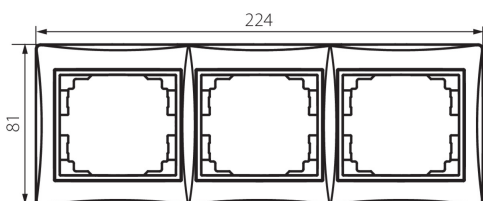

## 25059 DOMO 01-1480-050 sz

Horizontálny trojnásobný rámček

5905339250599

### VŠEOBECNÉ ÚDAJE:

**Farba:** šampanská

**Šírka [mm]:** 223

**Výška [mm]:** 81