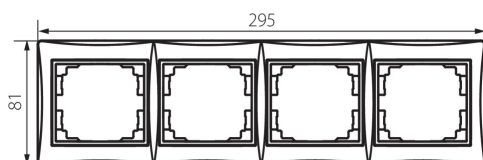

25060 DOMO 01-1490-050 sz

Horizontálny štvornásobný rámček

5905339250605

VŠEOBECNÉ ÚDAJE:

Farba: šampanská

Šírka [mm]: 294

Výška [mm]: 81

TECHNICKÉ PARAMETRE:

Materiál: PC

Plast: PC

LOGISTICKÉ ÚDAJE:

Spôsob balenia: 10

Počet kusov v druhom balení: 10

Počet kusov v hromadnom balení: 120

Čistá kusová hmotnosť [g]: 58

Gramáž [g]: 74.33

Dĺžka kusového balenia [cm]: 10

Šírka kusového balenia [cm]: 1

Výška kusového balenia [cm]: 38

Hmotnosť kartónu [kg]: 8.9196

Šírka kartónu [cm]: 32

Výška kartónu [cm]: 42

Dĺžka kartónu [cm]: 37.5

Objem kartónu [m³]: 0.0504