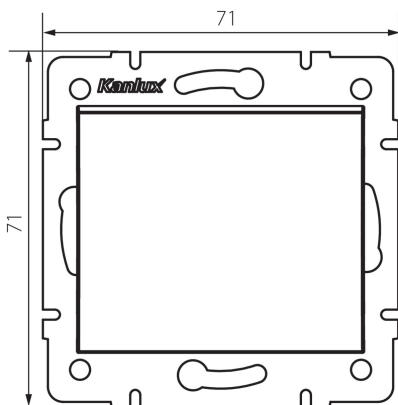

25065 LOGI 02-1000-102 bi

Jednopolový spínač

5905339250650

VŠEOBECNÉ ÚDAJE:

Farba: biela

Miesto montáže: na zabudovanie do steny

Šírka [mm]: 71

Výška [mm]: 71

Priemer montážnej krabice: 60

Montážna hĺbka: 25

TECHNICKÉ PARAMETRE:

Menovité napätie [V]: 250 AC

Materiál kontaktov: CuZn70

Typ svorky: skrutková svorka

Plast: ABS

Počet pák: 1

Menovitý prúd [AX]: 10

Stupeň IP: 20

LOGISTICKÉ ÚDAJE:

Spôsob balenia: 10

Počet kusov v druhom balení: 10

Počet kusov v hromadnom balení: 120

Čistá kusová hmotnosť [g]: 70

Gramáž [g]: 82.5

Dĺžka kusového balenia [cm]: 10

Šírka kusového balenia [cm]: 4

Výška kusového balenia [cm]: 14

Hmotnosť kartónu [kg]: 9.9

Šírka kartónu [cm]: 25.5

Výška kartónu [cm]: 32

Dĺžka kartónu [cm]: 44

Objem kartónu [m³]: 0.035904