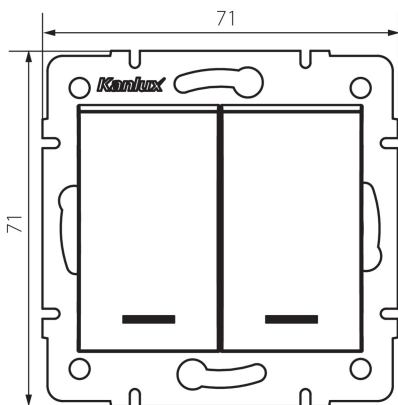

25070 LOGI 02-1023-102 bi

Dvojité tlačítko LED

5905339250704

VŠEOBECNÉ ÚDAJE:

Farba: biela

Miesto montáže: na zabudovanie do steny

Podsvietenie: áno

Šírka [mm]: 71

Výška [mm]: 71

Priemer montážnej krabice: 60

Montážna hĺbka: 25

TECHNICKÉ PARAMETRE:

Menovité napätie [V]: 250 AC

Materiál kontaktov: CuZn70

Typ svorky: skrutková svorka

Plast: ABS

Počet pák: 2

Menovitý prúd [AX]: 10

Stupeň IP: 20

LOGISTICKÉ ÚDAJE:

Spôsob balenia: 10

Počet kusov v druhom balení: 10

Počet kusov v hromadnom balení: 120

Čistá kusová hmotnosť [g]: 74

Gramáž [g]: 86.67

Dĺžka kusového balenia [cm]: 10

Šírka kusového balenia [cm]: 4

Výška kusového balenia [cm]: 14

Hmotnosť kartónu [kg]: 10.4004

Šírka kartónu [cm]: 25.5

Výška kartónu [cm]: 32

Dĺžka kartónu [cm]: 44