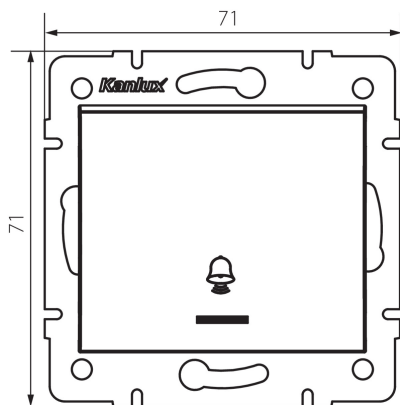

25075 LOGI 02-1080-102 bi

Zvončekové tlačítko s LED

5905339250759

VŠEOBECNÉ ÚDAJE:

Farba: biela

Miesto montáže: na zabudovanie do steny

Podsvietenie: áno

Šírka [mm]: 71

Výška [mm]: 71

Priemer montážnej krabice: 60

Montážna hĺbka: 25

TECHNICKÉ PARAMETRE:

Menovité napätie [V]: 250 AC

Materiál kontaktov: CuZn70

Typ svorky: skrutková svorka

Plast: ABS

Počet pák: 1

Menovitý prúd [AX]: 10

Stupeň IP: 20

LOGISTICKÉ ÚDAJE:

Spôsob balenia: 10

Počet kusov v druhom balení: 10

Počet kusov v hromadnom balení: 120

Čistá kusová hmotnosť [g]: 70

Gramáž [g]: 82.58

Dĺžka kusového balenia [cm]: 10

Šírka kusového balenia [cm]: 4

Výška kusového balenia [cm]: 14

Hmotnosť kartónu [kg]: 9.9096

Šírka kartónu [cm]: 25.5

Výška kartónu [cm]: 32

Dĺžka kartónu [cm]: 44