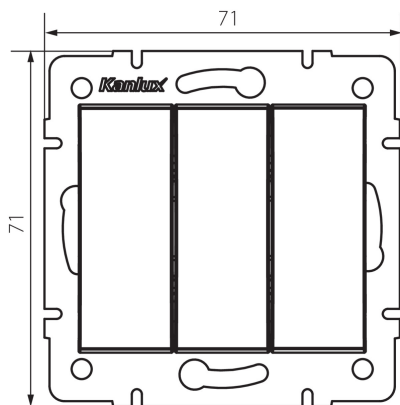

25076 LOGI 02-1090-102 bi

Trojité spínač

5905339250766

VŠEOBECNÉ ÚDAJE:

Farba: biela

Miesto montáže: na zabudovanie do steny

Podsvietenie: ne

Šírka [mm]: 71

Výška [mm]: 71

Priemer montážnej krabice: 60

Montážna hĺbka: 25

TECHNICKÉ PARAMETRE:

Menovité napätie [V]: 250 AC

Materiál kontaktov: CuZn70

Typ svorky: skrutková svorka

Plast: ABS

Počet pák: 3

Menovitý prúd [AX]: 10

Stupeň IP: 20

LOGISTICKÉ ÚDAJE:

Spôsob balenia: 10

Počet kusov v druhom balení: 10

Počet kusov v hromadnom balení: 120

Čistá kusová hmotnosť [g]: 74

Gramáž [g]: 86.25

Dĺžka kusového balenia [cm]: 10

Šírka kusového balenia [cm]: 4.5

Výška kusového balenia [cm]: 14

Hmotnosť kartónu [kg]: 10.35

Šírka kartónu [cm]: 25.5

Výška kartónu [cm]: 32

Dĺžka kartónu [cm]: 44