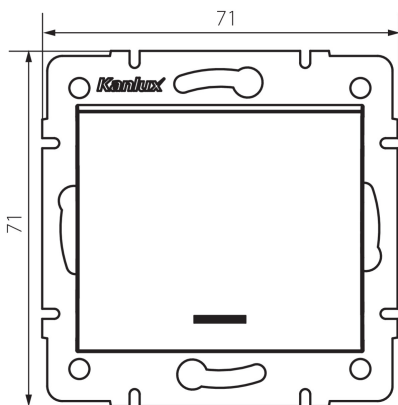

### VŠEOBECNÉ ÚDAJE:

**Farba:** biela

**Miesto montáže:** na zabudovanie do steny

**Podsvietenie:** áno

**Šírka [mm]:** 71

**Výška [mm]:** 71

**Priemer montážnej krabice:** 60

**Montážna hĺbka:** 25

### TECHNICKÉ PARAMETRE:

**Menovité napätie [V]:** 250 AC

**Materiál kontaktov:** CuZn70

**Typ svorky:** skrutková svorka

**Plast:** ABS

**Počet pák:** 1

**Menovitý prúd [AX]:** 10

**Stupeň IP:** 20

**Šírka kusového balenia [cm]:** 4

**Výška kusového balenia [cm]:** 14

**Hmotnosť kartónu [kg]:** 9.9096

**Šírka kartónu [cm]:** 25.5

**Výška kartónu [cm]:** 32

**Dĺžka kartónu [cm]:** 44

**Objem kartónu [m<sup>3</sup>]:** 0.035904