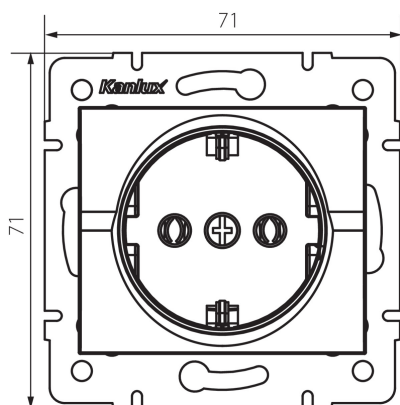

### VŠEOBECNÉ ÚDAJE:

**Farba:** biela

**Miesto montáže:** na zabudovanie do steny

**Šírka [mm]:** 71

**Výška [mm]:** 71

**Priemer montážnej krabice:** 60

**Montážna hĺbka:** 25

**Počet zásuviek:** 1

### TECHNICKÉ PARAMETRE:

**Menovité napätie [V]:** 250 AC

**Menovitý prúd [A]:** 16

**Trieda ochrany proti zásahu el. prúdom:** I

**Materiál kontaktov:** CuZn70

**Typ uzemnenia:** typ F

**Typ svorky:** skrutková svorka