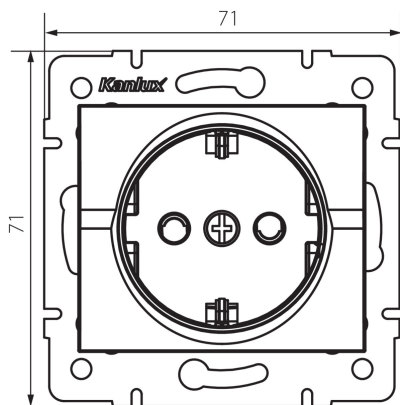

25088 LOGI 02-1240-102 bi

Samostatná zásuvka Schuko s ochranou kontaktov

5905339250889

VŠEOBECNÉ ÚDAJE:

Farba: biela
Miesto montáže: na zabudovanie do steny
Ochrana kontaktov: áno
Šírka [mm]: 71
Výška [mm]: 71
Priemer montážnej krabice: 60
Montážna hĺbka: 25
Počet zásuviek: 1

TECHNICKÉ PARAMETRE:

Menovité napätie [V]: 250 AC
Menovitý prúd [A]: 16
Trieda ochrany proti zásahu el. prúdom: I
Materiál kontaktov: CuZn70
Typ uzemnenia: typ F
Typ svorky: skrutková svorka
Plast: ABS
Stupeň IP: 20

LOGISTICKÉ ÚDAJE:

Spôsob balenia: 10
Počet kusov v druhom balení: 10
Počet kusov v hromadnom balení: 120
Čistá kusová hmotnosť [g]: 66
Gramáž [g]: 78.25
Dĺžka kusového balenia [cm]: 10
Šírka kusového balenia [cm]: 5
Výška kusového balenia [cm]: 14
Hmotnosť kartónu [kg]: 9.39
Šírka kartónu [cm]: 26.5
Výška kartónu [cm]: 32
Dĺžka kartónu [cm]: 44
Objem kartónu [m³]: 0.037312