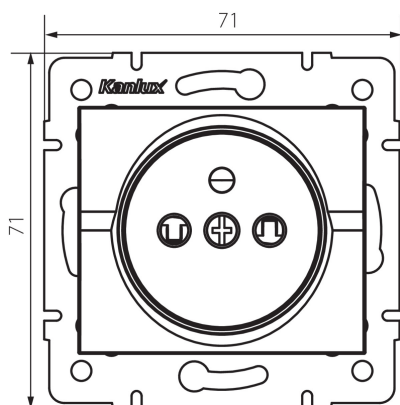

25089 LOGI 02-1250-102 bi

Samostatná francúzska zásuvka s ochranou kontaktov

5905339250896

VŠEOBECNÉ ÚDAJE:

Farba: biela
Miesto montáže: na zabudovanie do steny
Ochrana kontaktov: áno
Šírka [mm]: 71
Výška [mm]: 71
Priemer montážnej krabice: 60
Montážna hĺbka: 25
Počet zásuviek: 1

TECHNICKÉ PARAMETRE:

Menovité napätie [V]: 250 AC
Menovitý prúd [A]: 16
Trieda ochrany proti zásahu el. prúdom: I
Materiál kontaktov: CuZn70
Typ uzemnenia: typ E
Typ svorky: skrutková svorka
Plast: ABS
Stupeň IP: 20

LOGISTICKÉ ÚDAJE:

Spôsob balenia: 10
Počet kusov v druhom balení: 10
Počet kusov v hromadnom balení: 120
Čistá kusová hmotnosť [g]: 68
Gramáž [g]: 80.33
Dĺžka kusového balenia [cm]: 10
Šírka kusového balenia [cm]: 4
Výška kusového balenia [cm]: 14
Hmotnosť kartónu [kg]: 9.6396
Šírka kartónu [cm]: 25.5
Výška kartónu [cm]: 32
Dĺžka kartónu [cm]: 44
Objem kartónu [m³]: 0.035904