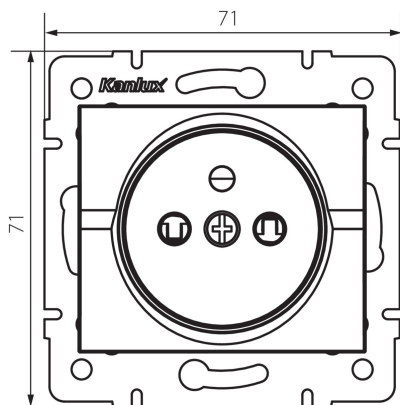

25091 LOGI 02-1252-134 czw.

Samostatná francúzska zásuvka (DATA)

5905339250919

VŠEOBECNÉ ÚDAJE:

Farba: červená
Miesto montáže: na zabudovanie do steny
Šírka [mm]: 71
Výška [mm]: 71
Priemer montážnej krabice: 60
Montážna hĺbka: 25
Počet zásuviek: 1

TECHNICKÉ PARAMETRE:

Menovité napätie [V]: 250 AC
Menovitý prúd [A]: 16
Trieda ochrany proti zásahu el. prúdom: I
Materiál kontaktov: CuZn70
Typ uzemnenia: typ E
Typ svorky: skrutková svorka
Plast: ABS
Stupeň IP: 20

LOGISTICKÉ ÚDAJE:

Spôsob balenia: 10
Počet kusov v druhom balení: 10
Počet kusov v hromadnom balení: 120
Čistá kusová hmotnosť [g]: 68
Gramáž [g]: 80.58
Dĺžka kusového balenia [cm]: 10
Šírka kusového balenia [cm]: 4.5
Výška kusového balenia [cm]: 14
Hmotnosť kartónu [kg]: 9.6696
Šírka kartónu [cm]: 25.5
Výška kartónu [cm]: 32
Dĺžka kartónu [cm]: 44
Objem kartónu [m³]: 0.035904