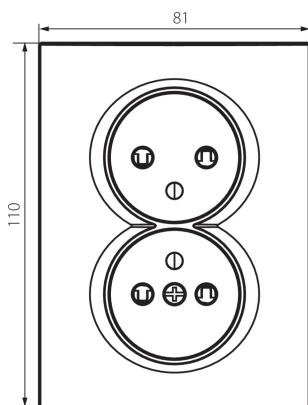

25093 LOGI 02-1260-102 bi

Dvojitá francúzska zásuvka, kompletná s ochranou kontaktov

5905339250933

Nie je určené pre CZ / SK trh.

VŠEOBECNÉ ÚDAJE:

Farba: biela

Miesto montáže: na zabudovanie do steny

Ochrana kontaktov: áno

Šírka [mm]: 81

Výška [mm]: 110

Priemer montážnej krabice: 68

Montážna hĺbka: 25

Počet zásuviek: 2

TECHNICKÉ PARAMETRE:

Menovité napätie [V]: 250 AC

Menovitý prúd [A]: 16

Trieda ochrany proti zásahu el. prúdom: I

Materiál kontaktov: CuZn70

Typ uzemnenia: typ E

Typ svorky: skrutková svorka

Plast: ABS

Stupeň IP: 20

LOGISTICKÉ ÚDAJE:

Spôsob balenia: 10

Počet kusov v druhom balení: 10

Počet kusov v hromadnom balení: 120

Čistá kusová hmotnosť [g]: 106

Gramáž [g]: 122.75

Dĺžka kusového balenia [cm]: 10

Šírka kusového balenia [cm]: 5

Výška kusového balenia [cm]: 18

Hmotnosť kartónu [kg]: 14.73

Šírka kartónu [cm]: 25

Výška kartónu [cm]: 52.5

Dĺžka kartónu [cm]: 52

Objem kartónu [m³]: 0.06825