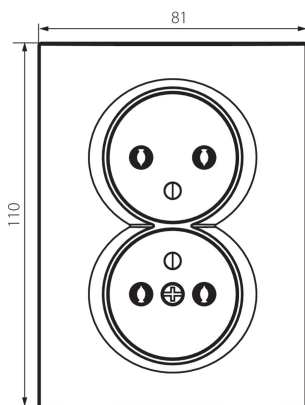

25094 LOGI 02-1261-102 bi

Dvojitá francúzska zásuvka, kompletná

5905339250940

Nie je určené pre CZ / SK trh.

VŠEOBECNÉ ÚDAJE:

Farba: biela
Miesto montáže: na zabudovanie do steny
Šírka [mm]: 81
Výška [mm]: 110
Priemer montážnej krabice: 68
Montážna hĺbka: 25
Počet zásuviek: 2

TECHNICKÉ PARAMETRE:

Menovité napätie [V]: 250 AC
Menovitý prúd [A]: 16
Trieda ochrany proti zásahu el. prúdom: I
Materiál kontaktov: CuZn70
Typ uzemnenia: typ E
Typ svorky: skrutková svorka
Plast: ABS
Stupeň IP: 20

LOGISTICKÉ ÚDAJE:

Spôsob balenia: 10
Počet kusov v druhom balení: 10
Počet kusov v hromadnom balení: 120
Čistá kusová hmotnosť [g]: 102
Gramáž [g]: 118.75
Dĺžka kusového balenia [cm]: 10
Šírka kusového balenia [cm]: 5
Výška kusového balenia [cm]: 18
Hmotnosť kartónu [kg]: 14.25
Šírka kartónu [cm]: 25
Výška kartónu [cm]: 52.5
Dĺžka kartónu [cm]: 52
Objem kartónu [m³]: 0.06825