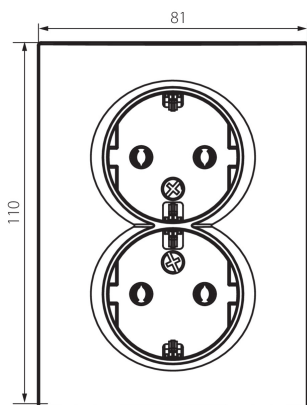

### VŠEOBECNÉ ÚDAJE:

**Farba:** biela  
**Miesto montáže:** na zabudovanie do steny  
**Šírka [mm]:** 81  
**Výška [mm]:** 110  
**Priemer montážnej krabice:** 68  
**Montážna hĺbka:** 25  
**Počet zásuviek:** 2

### TECHNICKÉ PARAMETRE:

**Menovité napätie [V]:** 250 AC  
**Menovitý prúd [A]:** 16  
**Trieda ochrany proti zásahu el. prúdom:** I  
**Materiál kontaktov:** CuZn70  
**Typ uzemnenia:** typ F  
**Typ svorky:** skrutková svorka  
**Plast:** ABS  
**Stupeň IP:** 20

### LOGISTICKÉ ÚDAJE:

**Spôsob balenia:** 10  
**Počet kusov v druhom balení:** 10  
**Počet kusov v hromadnom balení:** 120  
**Čistá kusová hmotnosť [g]:** 104  
**Gramáž [g]:** 119.58  
**Dĺžka kusového balenia [cm]:** 10  
**Šírka kusového balenia [cm]:** 5  
**Výška kusového balenia [cm]:** 18  
**Hmotnosť kartónu [kg]:** 14.3496  
**Šírka kartónu [cm]:** 25  
**Výška kartónu [cm]:** 52.5  
**Dĺžka kartónu [cm]:** 52  
**Objem kartónu [m<sup>3</sup>]:** 0.06825