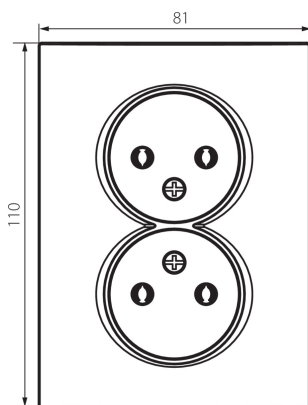

25096 LOGI 02-1280-102 bi

Dvojitá zásuvka pre bez uzemnenia, kompletná

5905339250964

Nie je určené pre CZ / SK trh.

VŠEOBECNÉ ÚDAJE:

Farba: biela

Miesto montáže: na zabudovanie do steny

Šírka [mm]: 81

Výška [mm]: 110

Priemer montážnej krabice: 68

Montážna hĺbka: 25

Počet zásuviek: 2

TECHNICKÉ PARAMETRE:

Menovité napätie [V]: 250 AC

Menovitý prúd [A]: 16

Trieda ochrany proti zásahu el. prúdom: II

Materiál kontaktov: CuZn70

Typ uzemnenia: 2P

Typ svorky: skrutková svorka

Plast: ABS

Stupeň IP: 20

LOGISTICKÉ ÚDAJE:

Spôsob balenia: 10

Počet kusov v druhom balení: 10

Šírka kartónu [cm]: 22

Výška kartónu [cm]: 51.2

Dĺžka kartónu [cm]: 49.5

Objem kartónu [m³]: 0.055757

25096 LOGI 02-1280-102 bi

Dvojitá zásuvka pre bez uzemnenia, kompletná