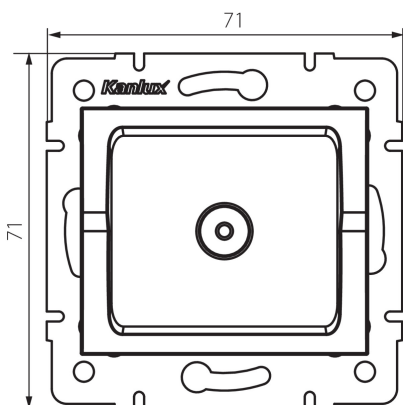

25097 LOGI 02-1290-002 bi

Anténa zásuvka typu TV priebežná

5905339250971

VŠEOBECNÉ ÚDAJE:

Farba: biela

Miesto montáže: na zabudovanie do steny

Šírka [mm]: 71

Výška [mm]: 71

Priemer montážnej krabice: 60

Počet zásuviek: 1

TECHNICKÉ PARAMETRE:

Typ zásuvky: anténová, typ TV priebočná

Plast: ABS

LOGISTICKÉ ÚDAJE:

Spôsob balenia: 10

Počet kusov v druhom balení: 10

Počet kusov v hromadnom balení: 120

Čistá kusová hmotnosť [g]: 62

Gramáž [g]: 74.67

Dĺžka kusového balenia [cm]: 10

Šírka kusového balenia [cm]: 4

Výška kusového balenia [cm]: 14

Hmotnosť kartónu [kg]: 8.9604

Šírka kartónu [cm]: 25.5

Výška kartónu [cm]: 32

Dĺžka kartónu [cm]: 44

Objem kartónu [m³]: 0.035904