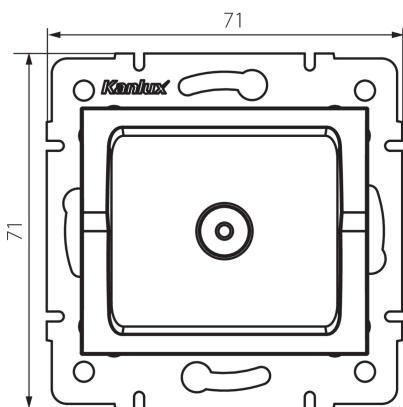

## 25098 LOGI 02-1300-002 bi

Anténa zásuvka typu TV koncová

5905339250988

### VŠEOBECNÉ ÚDAJE:

**Farba:** biela

**Miesto montáže:** na zabudovanie do steny

**Šírka [mm]:** 71

**Výška [mm]:** 71

**Priemer montážnej krabice:** 60

**Počet zásuviek:** 1

### TECHNICKÉ PARAMETRE:

**Typ zásuvky:** anténová, typ TV koncová

**Plast:** ABS

**Šírka kusového balenia [cm]:** 4

**Výška kusového balenia [cm]:** 14

**Hmotnosť kartónu [kg]:** 8.4696

**Šírka kartónu [cm]:** 25.5

**Výška kartónu [cm]:** 32

**Dĺžka kartónu [cm]:** 44

**Objem kartónu [m<sup>3</sup>]:** 0.035904