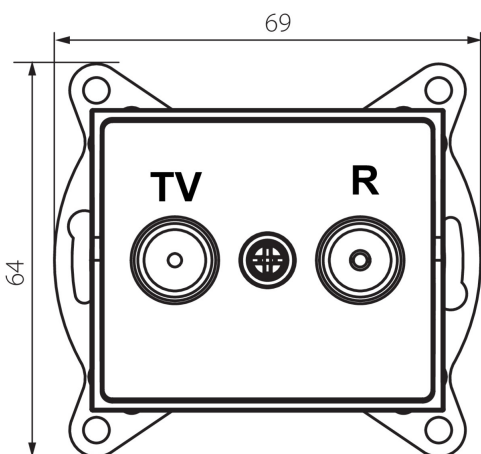

25100 LOGI 02-1320-002 bi

Zásuvka RTV prechodná

5905339251008

VŠEOBECNÉ ÚDAJE:

Farba: biela

Miesto montáže: na zabudovanie do steny

Šírka [mm]: 69

Výška [mm]: 64

Priemer montážnej krabice: 60

Počet zásuviek: 2

TECHNICKÉ PARAMETRE:

Typ zásuvky: RTV prechodná

Plast: ABS

LOGISTICKÉ ÚDAJE:

Spôsob balenia: 10

Počet kusov v druhom balení: 10

Počet kusov v hromadnom balení: 120

Čistá kusová hmotnosť [g]: 86

Gramáž [g]: 98.67

Dĺžka kusového balenia [cm]: 10

Šírka kusového balenia [cm]: 4

Výška kusového balenia [cm]: 14

Hmotnosť kartónu [kg]: 11.8404

Šírka kartónu [cm]: 25.5

Výška kartónu [cm]: 32

Dĺžka kartónu [cm]: 44

Objem kartónu [m³]: 0.035904