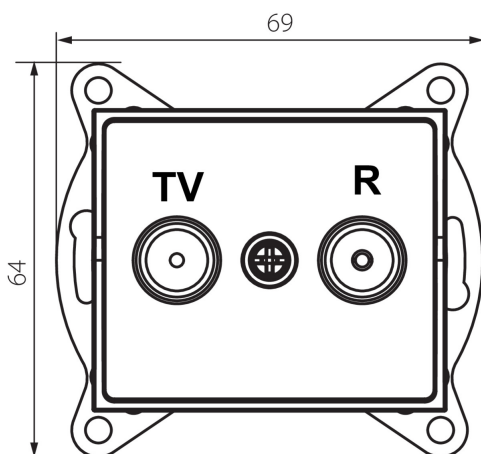

25101 LOGI 02-1330-002 bi

Zásuvka RTV koncová

5905339251015

VŠEOBECNÉ ÚDAJE:

Farba: biela

Miesto montáže: na zabudovanie do steny

Šírka [mm]: 69

Výška [mm]: 64

Priemer montážnej krabice: 60

Počet zásuviek: 2

TECHNICKÉ PARAMETRE:

Typ zásuvky: RTV koncová

Plast: ABS

LOGISTICKÉ ÚDAJE:

Spôsob balenia: 10

Počet kusov v druhom balení: 10

Počet kusov v hromadnom balení: 120

Čistá kusová hmotnosť [g]: 86

Gramáž [g]: 98.67

Dĺžka kusového balenia [cm]: 10

Šírka kusového balenia [cm]: 3.5

Výška kusového balenia [cm]: 14

Hmotnosť kartónu [kg]: 11.8404

Šírka kartónu [cm]: 25.5

Výška kartónu [cm]: 32

Dĺžka kartónu [cm]: 44

Objem kartónu [m³]: 0.035904