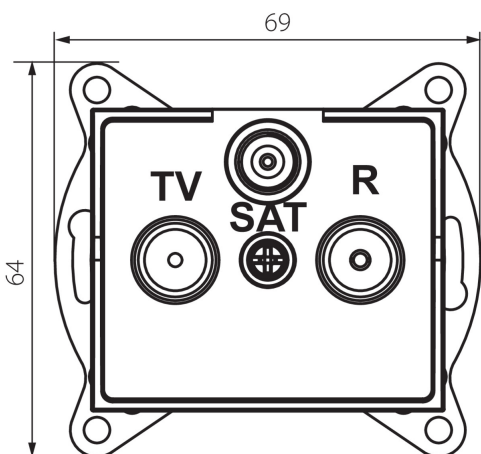

25102 LOGI 02-1340-002 bi

Zásuvka RTV-SAT prechodná

5905339251022

VŠEOBECNÉ ÚDAJE:

Farba: biela

Miesto montáže: na zabudovanie do steny

Šírka [mm]: 69

Výška [mm]: 64

Priemer montážnej krabice: 60

Počet zásuviek: 3

TECHNICKÉ PARAMETRE:

Typ zásuvky: RTV-Sat prechodná

Plast: ABS

LOGISTICKÉ ÚDAJE:

Spôsob balenia: 10

Počet kusov v druhom balení: 10

Počet kusov v hromadnom balení: 120

Čistá kusová hmotnosť [g]: 92

Gramáž [g]: 104.67

Dĺžka kusového balenia [cm]: 10

Šírka kusového balenia [cm]: 4

Výška kusového balenia [cm]: 14

Hmotnosť kartónu [kg]: 12.5604

Šírka kartónu [cm]: 25.5

Výška kartónu [cm]: 32

Dĺžka kartónu [cm]: 44

Objem kartónu [m³]: 0.035904