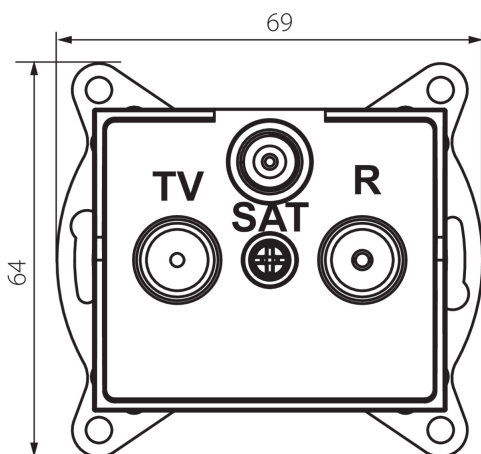

25103 LOGI 02-1350-002 bi

Zásuvka RTV-SAT koncová

5905339251039

VŠEOBECNÉ ÚDAJE:

Farba: biela

Miesto montáže: na zabudovanie do steny

Šírka [mm]: 69

Výška [mm]: 64

Priemer montážnej krabice: 60

Počet zásuviek: 3

TECHNICKÉ PARAMETRE:

Typ zásuvky: RTV-Sat koncová

Plast: ABS

LOGISTICKÉ ÚDAJE:

Spôsob balenia: 10

Počet kusov v druhom balení: 10

Počet kusov v hromadnom balení: 120

Čistá kusová hmotnosť [g]: 92

Gramáž [g]: 104.42

Dĺžka kusového balenia [cm]: 10

Šírka kusového balenia [cm]: 4

Výška kusového balenia [cm]: 14

Hmotnosť kartónu [kg]: 12.5304

Šírka kartónu [cm]: 25.5

Výška kartónu [cm]: 32

Dĺžka kartónu [cm]: 44

Objem kartónu [m³]: 0.035904