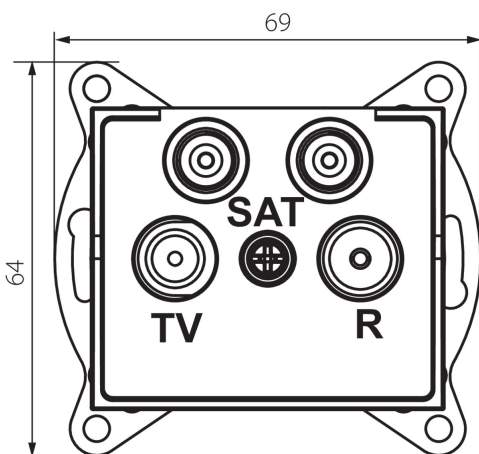

25105 LOGI 02-1590-002 bi

Zásuvka RTV-2xSAT koncová

5905339251053

VŠEOBECNÉ ÚDAJE:

Farba: biela

Miesto montáže: na zabudovanie do steny

Šírka [mm]: 69

Výška [mm]: 64

Priemer montážnej krabice: 60

Počet zásuviek: 4

TECHNICKÉ PARAMETRE:

Typ zásuvky: zásuvka Tv-2 x sat koncová

Plast: ABS

LOGISTICKÉ ÚDAJE:

Spôsob balenia: 10

Počet kusov v druhom balení: 10

Počet kusov v hromadnom balení: 120

Čistá kusová hmotnosť [g]: 96

Gramáž [g]: 108.58

Dĺžka kusového balenia [cm]: 10

Šírka kusového balenia [cm]: 4

Výška kusového balenia [cm]: 14

Hmotnosť kartónu [kg]: 13.0296

Šírka kartónu [cm]: 25.5

Výška kartónu [cm]: 32

Dĺžka kartónu [cm]: 44

Objem kartónu [m³]: 0.035904