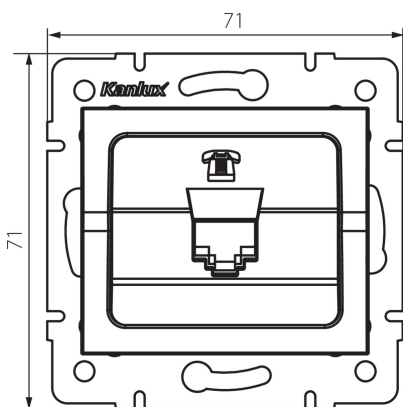

### VŠEOBECNÉ ÚDAJE:

**Farba:** biela

**Miesto montáže:** na zabudovanie do steny

**Šírka [mm]:** 71

**Výška [mm]:** 71

**Priemer montážnej krabice:** 60

**Počet zásuviek:** 1

### TECHNICKÉ PARAMETRE:

**Typ zásuvky:** Samostatná telefónna RJ11

**Plast:** ABS

**Šírka kusového balenia [cm]:** 4

**Výška kusového balenia [cm]:** 14

**Hmotnosť kartónu [kg]:** 7.7496

**Šírka kartónu [cm]:** 25.5

**Výška kartónu [cm]:** 32

**Dĺžka kartónu [cm]:** 44

**Objem kartónu [m<sup>3</sup>]:** 0.035904