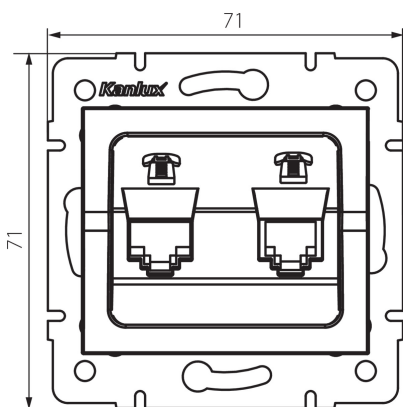

## 25107 LOGI 02-1380-002 bi

Telefónna dvojnásobná zásuvka nezávislá (2xRJ11)

5905339251077

### VŠEOBECNÉ ÚDAJE:

**Farba:** biela

**Miesto montáže:** na zabudovanie do steny

**Šírka [mm]:** 71

**Výška [mm]:** 71

**Priemer montážnej krabice:** 60

**Počet zásuviek:** 2

### TECHNICKÉ PARAMETRE:

**Typ zásuvky:** dvojitá telefónna nezávislá 2 x RJ12

**Plast:** ABS

**Šírka kusového balenia [cm]:** 4

**Výška kusového balenia [cm]:** 14

**Hmotnosť kartónu [kg]:** 8.46

**Šírka kartónu [cm]:** 25.5

**Výška kartónu [cm]:** 32

**Dĺžka kartónu [cm]:** 44

**Objem kartónu [m<sup>3</sup>]:** 0.035904