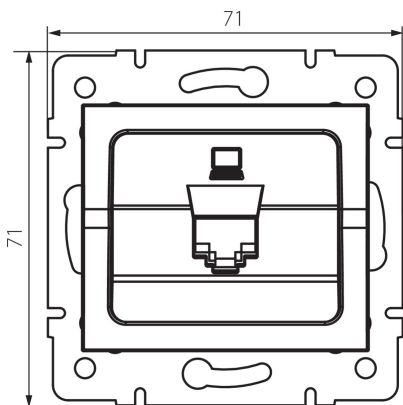

25108 LOGI 02-1390-002 bi

Dátová zásuvka jednotlivá (RJ45Cat 5e Jack)

5905339251084

VŠEOBECNÉ ÚDAJE:

Farba: biela

Miesto montáže: na zabudovanie do steny

Šírka [mm]: 71

Výška [mm]: 71

Priemer montážnej krabice: 60

Počet zásuviek: 1

TECHNICKÉ PARAMETRE:

Typ zásuvky: dátová zásuvka rj45 cat 5e

Plast: ABS

LOGISTICKÉ ÚDAJE:

Spôsob balenia: 10

Počet kusov v druhom balení: 10

Počet kusov v hromadnom balení: 120

Čistá kusová hmotnosť [g]: 52

Gramáž [g]: 64.58

Dĺžka kusového balenia [cm]: 9

Šírka kusového balenia [cm]: 4

Výška kusového balenia [cm]: 13

Hmotnosť kartónu [kg]: 7.7496

Šírka kartónu [cm]: 25.5

Výška kartónu [cm]: 32

Dĺžka kartónu [cm]: 44

Objem kartónu [m³]: 0.035904