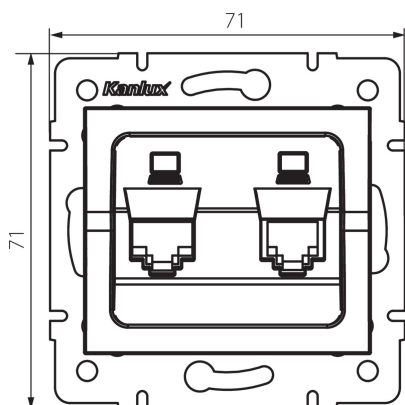

25110 LOGI 02-1410-002 bi

Dvojitá dátová zásuvka - nezávislá (2x RJ45Cat 5e Jack)

5905339251107

VŠEOBECNÉ ÚDAJE:

Farba: biela

Miesto montáže: na zabudovanie do steny

Šírka [mm]: 71

Výška [mm]: 71

Priemer montážnej krabice: 60

Počet zásuviek: 2

TECHNICKÉ PARAMETRE:

Typ zásuvky: dvojitá dátová zásuvka (2x rj45cat 5e)

Plast: ABS

LOGISTICKÉ ÚDAJE:

Spôsob balenia: 10

Počet kusov v druhom balení: 10

Počet kusov v hromadnom balení: 120

Čistá kusová hmotnosť [g]: 58

Gramáž [g]: 70.5

Dĺžka kusového balenia [cm]: 10

Šírka kusového balenia [cm]: 4

Výška kusového balenia [cm]: 13

Hmotnosť kartónu [kg]: 8.46

Šírka kartónu [cm]: 25.5

Výška kartónu [cm]: 32

Dĺžka kartónu [cm]: 44

Objem kartónu [m³]: 0.035904