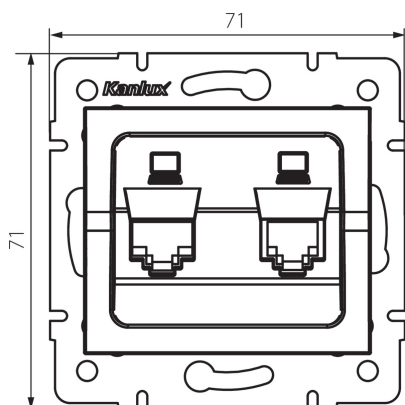

### VŠEOBECNÉ ÚDAJE:

**Farba:** biela

**Miesto montáže:** na zabudovanie do steny

**Šírka [mm]:** 71

**Výška [mm]:** 71

**Priemer montážnej krabice:** 60

**Počet zásuviek:** 2

### TECHNICKÉ PARAMETRE:

**Typ zásuvky:** nezávislá dvojitá dátová zásuvka (2x rj45cat 6)

**Plast:** ABS

**Šírka kusového balenia [cm]:** 4

**Výška kusového balenia [cm]:** 13

**Hmotnosť kartónu [kg]:** 8.7096

**Šírka kartónu [cm]:** 25.5

**Výška kartónu [cm]:** 32

**Dĺžka kartónu [cm]:** 44

**Objem kartónu [m<sup>3</sup>]:** 0.035904