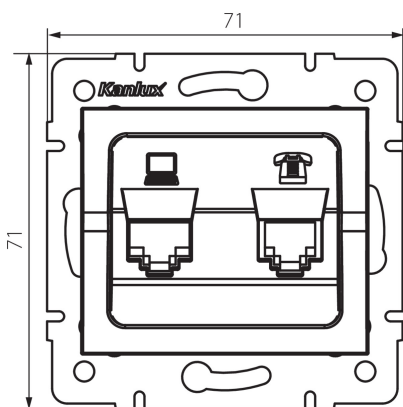

25112 LOGI 02-1430-002 bi

Dátová a telefónna zásuvka (RJ45 Cat 5e+RJ11)

5905339251121

VŠEOBECNÉ ÚDAJE:

Farba: biela

Miesto montáže: na zabudovanie do steny

Šírka [mm]: 71

Výška [mm]: 71

Priemer montážnej krabice: 60

Počet zásuviek: 2

TECHNICKÉ PARAMETRE:

Typ zásuvky: Dátová a telefónna zásuvka (rj45 Cat 5e + rj11)

Plast: ABS

LOGISTICKÉ ÚDAJE:

Spôsob balenia: 10

Počet kusov v druhom balení: 10

Počet kusov v hromadnom balení: 120

Čistá kusová hmotnosť [g]: 58

Gramáž [g]: 70.58

Dĺžka kusového balenia [cm]: 10

Šírka kusového balenia [cm]: 4

Výška kusového balenia [cm]: 13

Hmotnosť kartónu [kg]: 8.4696

Šírka kartónu [cm]: 25.5

Výška kartónu [cm]: 32

Dĺžka kartónu [cm]: 44

Objem kartónu [m³]: 0.035904