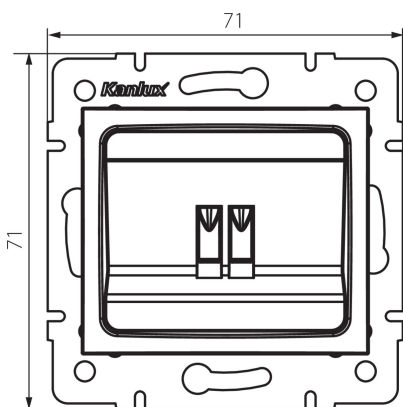

25114 LOGI 02-1450-002 bi

Reproduktorová zásuvka jednonásobná

5905339251145

VŠEOBECNÉ ÚDAJE:

Farba: biela

Miesto montáže: na zabudovanie do steny

Šírka [mm]: 71

Výška [mm]: 71

Priemer montážnej krabice: 60

Počet zásuviek: 1

TECHNICKÉ PARAMETRE:

Plast: ABS

LOGISTICKÉ ÚDAJE:

Spôsob balenia: 10

Počet kusov v druhom balení: 10

Počet kusov v hromadnom balení: 120

Čistá kusová hmotnosť [g]: 56

Gramáž [g]: 68.58

Dĺžka kusového balenia [cm]: 10

Šírka kusového balenia [cm]: 4

Výška kusového balenia [cm]: 14

Hmotnosť kartónu [kg]: 8.2296

Šírka kartónu [cm]: 25.5

Výška kartónu [cm]: 32

Dĺžka kartónu [cm]: 44

Objem kartónu [m³]: 0.035904