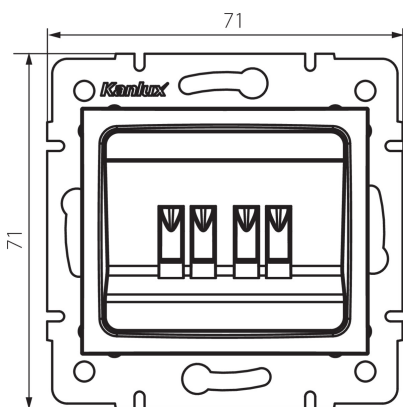

## 25115 LOGI 02-1820-002 bi

Reproduktorová zásuvka dvojitá

5905339251152

### VŠEOBECNÉ ÚDAJE:

**Farba:** biela

**Miesto montáže:** na zabudovanie do steny

**Šírka [mm]:** 71

**Výška [mm]:** 71

**Priemer montážnej krabice:** 60

**Počet zásuviek:** 2

### TECHNICKÉ PARAMETRE:

**Plast:** ABS

**Šírka kusového balenia [cm]:** 4.5

**Výška kusového balenia [cm]:** 14

**Hmotnosť kartónu [kg]:** 9.2004

**Šírka kartónu [cm]:** 25.5

**Výška kartónu [cm]:** 32

**Dĺžka kartónu [cm]:** 44

**Objem kartónu [m<sup>3</sup>]:** 0.035904