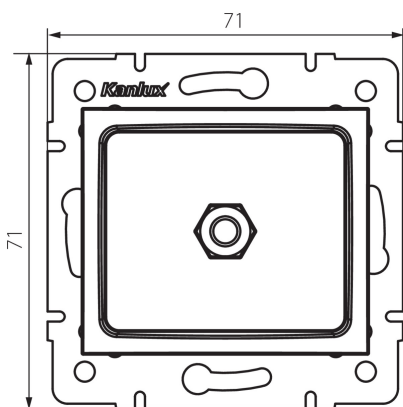

25116 LOGI 02-1830-002 bi

Zásuvka pre vyrovnanie potenciálov

5905339251169

VŠEOBECNÉ ÚDAJE:

Farba: biela

Miesto montáže: na zabudovanie do steny

Šírka [mm]: 71

Výška [mm]: 71

Priemer montážnej krabice: 60

Počet zásuviek: 1

TECHNICKÉ PARAMETRE:

Plast: ABS

LOGISTICKÉ ÚDAJE:

Spôsob balenia: 10

Počet kusov v druhom balení: 10

Počet kusov v hromadnom balení: 120

Čistá kusová hmotnosť [g]: 64

Gramáž [g]: 76.67

Dĺžka kusového balenia [cm]: 9

Šírka kusového balenia [cm]: 5

Výška kusového balenia [cm]: 15

Hmotnosť kartónu [kg]: 9.2004

Šírka kartónu [cm]: 25.5

Výška kartónu [cm]: 32

Dĺžka kartónu [cm]: 44

Objem kartónu [m³]: 0.035904