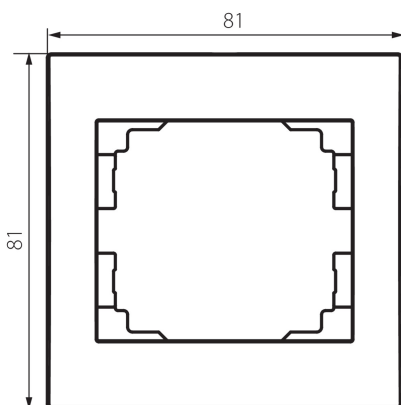

## 25117 LOGI 02-1460-002 bi

Jednoduchý rámček

5905339251176

### VŠEOBECNÉ ÚDAJE:

**Farba:** biela

**Šírka [mm]:** 80

**Výška [mm]:** 81

**Šírka kusového balenia [cm]:** 1.5

**Výška kusového balenia [cm]:** 15

**Hmotnosť kartónu [kg]:** 4.62

**Šírka kartónu [cm]:** 20

**Výška kartónu [cm]:** 42

**Dĺžka kartónu [cm]:** 37.5

**Objem kartónu [m<sup>3</sup>]:** 0.0315