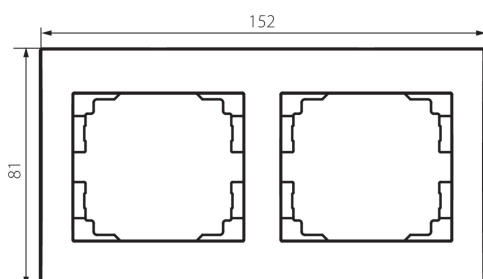

25118 LOGI 02-1470-002 bi

Horizontálny dvojnásobný rámček

5905339251183

VŠEOBECNÉ ÚDAJE:

Farba: biela

Šírka [mm]: 152

Výška [mm]: 81

TECHNICKÉ PARAMETRE:

Plast: ABS

LOGISTICKÉ ÚDAJE:

Spôsob balenia: 10

Počet kusov v druhom balení: 10

Počet kusov v hromadnom balení: 120

Čistá kusová hmotnosť [g]: 22

Gramáž [g]: 33.58

Dĺžka kusového balenia [cm]: 10

Šírka kusového balenia [cm]: 1.5

Výška kusového balenia [cm]: 22

Hmotnosť kartónu [kg]: 4.0296

Šírka kartónu [cm]: 18

Výška kartónu [cm]: 42

Dĺžka kartónu [cm]: 37.5

Objem kartónu [m³]: 0.02835