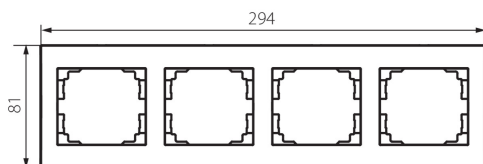

### VŠEOBECNÉ ÚDAJE:

**Farba:** biela

**Šírka [mm]:** 294

**Výška [mm]:** 81