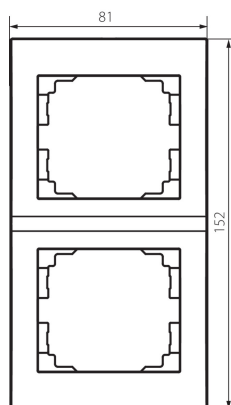

25122 LOGI 02-1520-002 bi

Vertikálny dvojnásobný rámček

5905339251220

VŠEOBECNÉ ÚDAJE:

Farba: biela

Dĺžka [mm]: 81

Výška [mm]: 152

TECHNICKÉ PARAMETRE:

Plast: ABS

LOGISTICKÉ ÚDAJE:

Spôsob balenia: 10

Počet kusov v druhom balení: 10

Počet kusov v hromadnom balení: 120

Čistá kusová hmotnosť [g]: 22

Gramáž [g]: 33.58

Dĺžka kusového balenia [cm]: 10

Šírka kusového balenia [cm]: 1.5

Výška kusového balenia [cm]: 21

Hmotnosť kartónu [kg]: 4.0296

Šírka kartónu [cm]: 18

Výška kartónu [cm]: 42

Dĺžka kartónu [cm]: 37.5

Objem kartónu [m³]: 0.02835