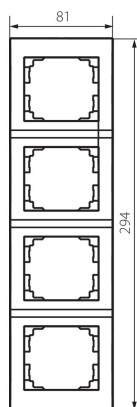

25124 LOGI 02-1540-002 bi

Vertikálny štvornásobný rámček

5905339251244

VŠEOBECNÉ ÚDAJE:

Farba: biela

Šírka [mm]: 81

Výška [mm]: 294

TECHNICKÉ PARAMETRE:

Plast: ABS

LOGISTICKÉ ÚDAJE:

Spôsob balenia: 10

Počet kusov v druhom balení: 10

Počet kusov v hromadnom balení: 120

Čistá kusová hmotnosť [g]: 46

Gramáž [g]: 62.33

Dĺžka kusového balenia [cm]: 10

Šírka kusového balenia [cm]: 1.5

Výška kusového balenia [cm]: 36

Hmotnosť kartónu [kg]: 7.4796

Šírka kartónu [cm]: 32

Výška kartónu [cm]: 42

Dĺžka kartónu [cm]: 37.5

Objem kartónu [m³]: 0.0504