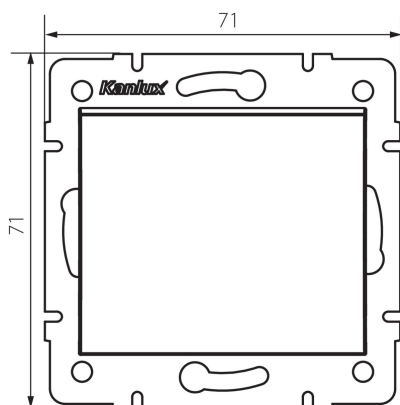

25128 LOGI 02-1021-103 kr

Tlačítko

5905339251282

VŠEOBECNÉ ÚDAJE:

Farba: krémová

Miesto montáže: na zabudovanie do steny

Šírka [mm]: 71

Výška [mm]: 71

Priemer montážnej krabice: 60

Montážna hĺbka: 25

TECHNICKÉ PARAMETRE:

Menovité napätie [V]: 250 AC

Materiál kontaktov: CuZn70

Typ svorky: skrutková svorka

Plast: ABS

Počet pák: 1

Menovitý prúd [AX]: 10

Stupeň IP: 20

LOGISTICKÉ ÚDAJE:

Spôsob balenia: 10

Počet kusov v druhom balení: 10

Počet kusov v hromadnom balení: 120

Čistá kusová hmotnosť [g]: 70

Gramáž [g]: 82.25

Dĺžka kusového balenia [cm]: 10

Šírka kusového balenia [cm]: 4

Výška kusového balenia [cm]: 14

Hmotnosť kartónu [kg]: 9.87

Šírka kartónu [cm]: 25.5

Výška kartónu [cm]: 32

Dĺžka kartónu [cm]: 44

Objem kartónu [m³]: 0.035904