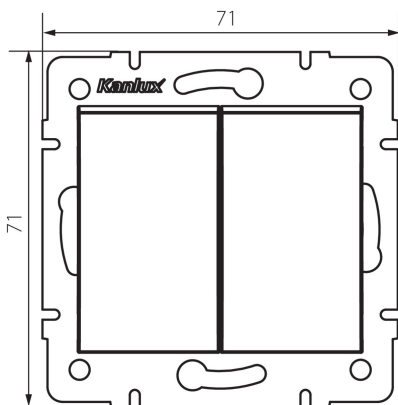

25129 LOGI 02-1022-103 kr

Dvojité tlačítko

5905339251299

VŠEOBECNÉ ÚDAJE:

Farba: krémová

Miesto montáže: na zabudovanie do steny

Šírka [mm]: 71

Výška [mm]: 71

Priemer montážnej krabice: 60

Montážna hĺbka: 25

TECHNICKÉ PARAMETRE:

Menovité napätie [V]: 250 AC

Materiál kontaktov: CuZn70

Typ svorky: skrutková svorka

Plast: ABS

Počet pák: 2

Menovitý prúd [AX]: 10

Stupeň IP: 20

LOGISTICKÉ ÚDAJE:

Spôsob balenia: 10

Počet kusov v druhom balení: 10

Počet kusov v hromadnom balení: 120

Čistá kusová hmotnosť [g]: 74

Gramáž [g]: 86.67

Dĺžka kusového balenia [cm]: 10

Šírka kusového balenia [cm]: 4

Výška kusového balenia [cm]: 14

Hmotnosť kartónu [kg]: 10.4004

Šírka kartónu [cm]: 25.5

Výška kartónu [cm]: 32

Dĺžka kartónu [cm]: 44

Objem kartónu [m³]: 0.035904