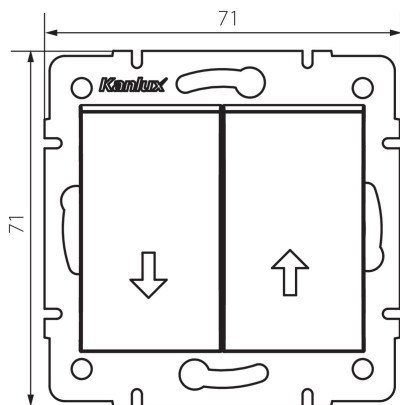

25137 LOGI 02-1100-103 kr

Žalúziový spínač

5905339251374

VŠEOBECNÉ ÚDAJE:

Farba: krémová

Miesto montáže: na zabudovanie do steny

Podsvietenie: ne

Šírka [mm]: 71

Výška [mm]: 71

Priemer montážnej krabice: 60

Montážna hĺbka: 25

TECHNICKÉ PARAMETRE:

Menovité napätie [V]: 250 AC

Materiál kontaktov: CuZn70

Typ svorky: skrutková svorka

Plast: ABS

Počet pák: 2

Menovitý prúd [AX]: 10

Stupeň IP: 20

LOGISTICKÉ ÚDAJE:

Spôsob balenia: 10

Počet kusov v druhom balení: 10

Počet kusov v hromadnom balení: 120

Čistá kusová hmotnosť [g]: 74

Gramáž [g]: 86.42

Dĺžka kusového balenia [cm]: 10

Šírka kusového balenia [cm]: 4

Výška kusového balenia [cm]: 14

Hmotnosť kartónu [kg]: 10.3704

Šírka kartónu [cm]: 25.5

Výška kartónu [cm]: 32

Dĺžka kartónu [cm]: 44