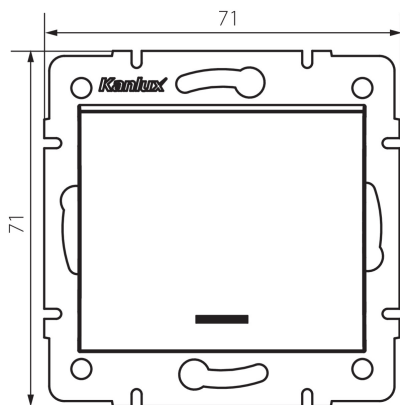

### VŠEOBECNÉ ÚDAJE:

**Farba:** krémová

**Miesto montáže:** na zabudovanie do steny

**Podsvietenie:** áno

**Šírka [mm]:** 71

**Výška [mm]:** 71

**Priemer montážnej krabice:** 60

**Montážna hĺbka:** 25

### TECHNICKÉ PARAMETRE:

**Menovité napätie [V]:** 250 AC

**Materiál kontaktov:** CuZn70

**Typ svorky:** skrutková svorka

**Plast:** ABS

**Počet pák:** 1

**Menovitý prúd [AX]:** 10

**Stupeň IP:** 20