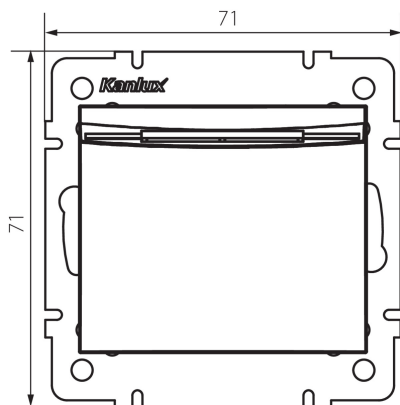

25143 LOGI 02-1190-103 kr

Hotelový spínač, oneskorené vypnutie

5905339251435

VŠEOBECNÉ ÚDAJE:

Farba: krémová

Miesto montáže: na zabudovanie do steny

Šírka [mm]: 71

Výška [mm]: 71

Priemer montážnej krabice: 60

Montážna hĺbka: 25

TECHNICKÉ PARAMETRE:

Menovité napätie [V]: 250 AC

Trieda ochrany proti zásahu el. prúdom: II

Materiál kontaktov: CuZn70

Typ svorky: skrutková svorka

Plast: ABS

Menovitý prúd [AX]: 16

Stupeň IP: 20

LOGISTICKÉ ÚDAJE:

Spôsob balenia: 10

Počet kusov v druhom balení: 10

Počet kusov v hromadnom balení: 120

Čistá kusová hmotnosť [g]: 64

Gramáž [g]: 82.83

Dĺžka kusového balenia [cm]: 10

Šírka kusového balenia [cm]: 4.5

Výška kusového balenia [cm]: 14

Hmotnosť kartónu [kg]: 9.9396

Šírka kartónu [cm]: 26.5

Výška kartónu [cm]: 32

Dĺžka kartónu [cm]: 44

Objem kartónu [m³]: 0.037312