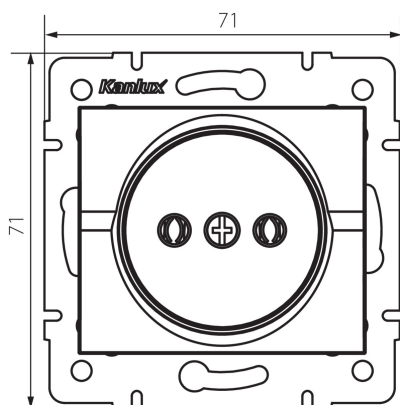

25144 LOGI 02-1210-103 kr

Zásuvka samostatná

5905339251442

Nie je určené pre CZ / SK trh.

VŠEOBECNÉ ÚDAJE:

Farba: krémová
Miesto montáže: na zabudovanie do steny
Šírka [mm]: 71
Výška [mm]: 71
Priemer montážnej krabice: 60
Montážna hĺbka: 25
Počet zásuviek: 1

TECHNICKÉ PARAMETRE:

Menovité napätie [V]: 250 AC
Menovitý prúd [A]: 16
Trieda ochrany proti zásahu el. prúdom: II
Materiál kontaktov: CuZn70
Typ uzemnenia: 2P
Typ svorky: skrutková svorka
Plast: ABS
Stupeň IP: 20

LOGISTICKÉ ÚDAJE:

Spôsob balenia: 10
Počet kusov v druhom balení: 10
Počet kusov v hromadnom balení: 120
Čistá kusová hmotnosť [g]: 58
Gramáž [g]: 70.25
Dĺžka kusového balenia [cm]: 10
Šírka kusového balenia [cm]: 4
Výška kusového balenia [cm]: 14
Hmotnosť kartónu [kg]: 8.43
Šírka kartónu [cm]: 25.5
Výška kartónu [cm]: 32
Dĺžka kartónu [cm]: 44
Objem kartónu [m³]: 0.035904