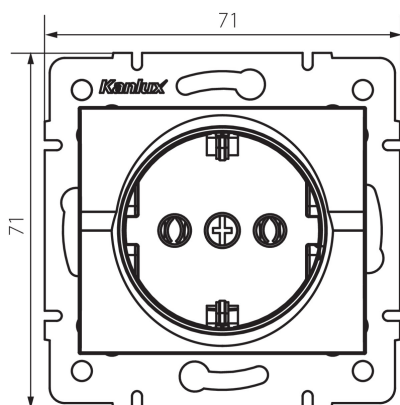

25145 LOGI 02-1220-103 kr

Samostatná zásuvka Schuko

5905339251459

VŠEOBECNÉ ÚDAJE:

Farba: krémová
Miesto montáže: na zabudovanie do steny
Šírka [mm]: 71
Výška [mm]: 71
Priemer montážnej krabice: 60
Montážna hĺbka: 25
Počet zásuviek: 1

TECHNICKÉ PARAMETRE:

Menovité napätie [V]: 250 AC
Menovitý prúd [A]: 16
Trieda ochrany proti zásahu el. prúdom: I
Materiál kontaktov: CuZn70
Typ uzemnenia: typ F
Typ svorky: skrutková svorka
Plast: ABS
Stupeň IP: 20

LOGISTICKÉ ÚDAJE:

Spôsob balenia: 10
Počet kusov v druhom balení: 10
Počet kusov v hromadnom balení: 120
Čistá kusová hmotnosť [g]: 66
Gramáž [g]: 78.25
Dĺžka kusového balenia [cm]: 10
Šírka kusového balenia [cm]: 4.5
Výška kusového balenia [cm]: 14
Hmotnosť kartónu [kg]: 9.39
Šírka kartónu [cm]: 26.5
Výška kartónu [cm]: 32
Dĺžka kartónu [cm]: 44
Objem kartónu [m³]: 0.037312