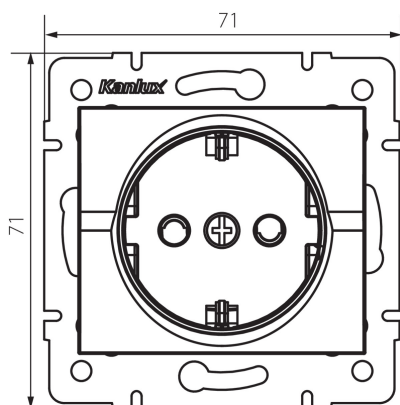

### VŠEOBECNÉ ÚDAJE:

**Farba:** krémová  
**Miesto montáže:** na zabudovanie do steny  
**Ochrana kontaktov:** áno  
**Šírka [mm]:** 71  
**Výška [mm]:** 71  
**Priemer montážnej krabice:** 60  
**Montážna hĺbka:** 25  
**Počet zásuviek:** 1

### TECHNICKÉ PARAMETRE:

**Menovité napätie [V]:** 250 AC  
**Menovitý prúd [A]:** 16  
**Trieda ochrany proti zásahu el. prúdom:** I  
**Materiál kontaktov:** CuZn70  
**Typ uzemnenia:** typ F  
**Typ svorky:** skrutková svorka  
**Plast:** ABS  
**Stupeň IP:** 20