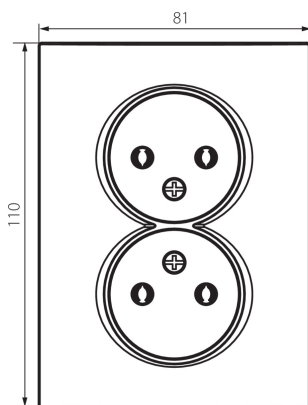

25155 LOGI 02-1280-103 kr

Dvojitá zásuvka pre bez uzemnenia, kompletná

5905339251558

Nie je určené pre CZ / SK trh.

VŠEOBECNÉ ÚDAJE:

Farba: krémová
Miesto montáže: na zabudovanie do steny
Šírka [mm]: 81
Výška [mm]: 110
Priemer montážnej krabice: 68
Montážna hĺbka: 25
Počet zásuviek: 2

TECHNICKÉ PARAMETRE:

Menovité napätie [V]: 250 AC
Menovitý prúd [A]: 16
Trieda ochrany proti zásahu el. prúdom: II
Materiál kontaktov: CuZn70
Typ uzemnenia: 2P
Typ svorky: skrutková svorka
Plast: ABS
Stupeň IP: 20

LOGISTICKÉ ÚDAJE:

Spôsob balenia: 10
Počet kusov v druhom balení: 10
Počet kusov v hromadnom balení: 120
Čistá kusová hmotnosť [g]: 88
Gramáž [g]: 104.42
Dĺžka kusového balenia [cm]: 10
Šírka kusového balenia [cm]: 4
Výška kusového balenia [cm]: 18
Hmotnosť kartónu [kg]: 12.5304
Šírka kartónu [cm]: 22
Výška kartónu [cm]: 51.2
Dĺžka kartónu [cm]: 49.5
Objem kartónu [m³]: 0.055757