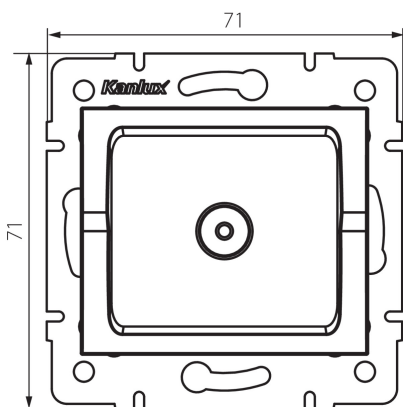

## 25157 LOGI 02-1300-003 kr

Anténa zásuvka typu TV koncová

5905339251572

### VŠEOBECNÉ ÚDAJE:

**Farba:** krémová

**Miesto montáže:** na zabudovanie do steny

**Šírka [mm]:** 71

**Výška [mm]:** 71

**Priemer montážnej krabice:** 60

**Počet zásuviek:** 1

### TECHNICKÉ PARAMETRE:

**Typ zásuvky:** anténová, typ TV koncová

**Plast:** ABS

**Šírka kusového balenia [cm]:** 4

**Výška kusového balenia [cm]:** 14

**Hmotnosť kartónu [kg]:** 8.4696

**Šírka kartónu [cm]:** 25.5

**Výška kartónu [cm]:** 32

**Dĺžka kartónu [cm]:** 44

**Objem kartónu [m<sup>3</sup>]:** 0.035904