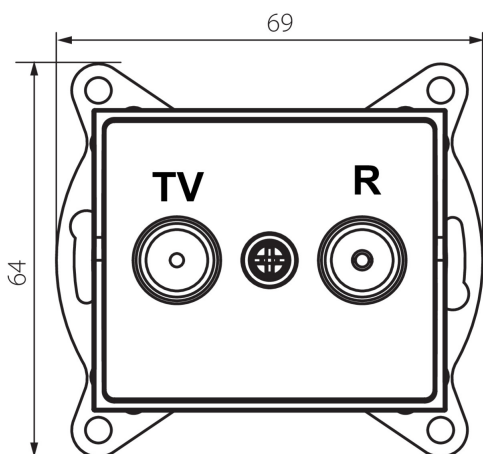

25159 LOGI 02-1320-003 kr

Zásuvka RTV prechodná

5905339251596

VŠEOBECNÉ ÚDAJE:

Farba: krémová

Miesto montáže: na zabudovanie do steny

Šírka [mm]: 69

Výška [mm]: 64

Priemer montážnej krabice: 60

Počet zásuviek: 2

TECHNICKÉ PARAMETRE:

Typ zásuvky: RTV prechodná

Plast: ABS

LOGISTICKÉ ÚDAJE:

Spôsob balenia: 10

Počet kusov v druhom balení: 10

Počet kusov v hromadnom balení: 120

Čistá kusová hmotnosť [g]: 86

Gramáž [g]: 98.67

Dĺžka kusového balenia [cm]: 10

Šírka kusového balenia [cm]: 4

Výška kusového balenia [cm]: 14

Hmotnosť kartónu [kg]: 11.8404

Šírka kartónu [cm]: 25.5

Výška kartónu [cm]: 32

Dĺžka kartónu [cm]: 44

Objem kartónu [m³]: 0.035904